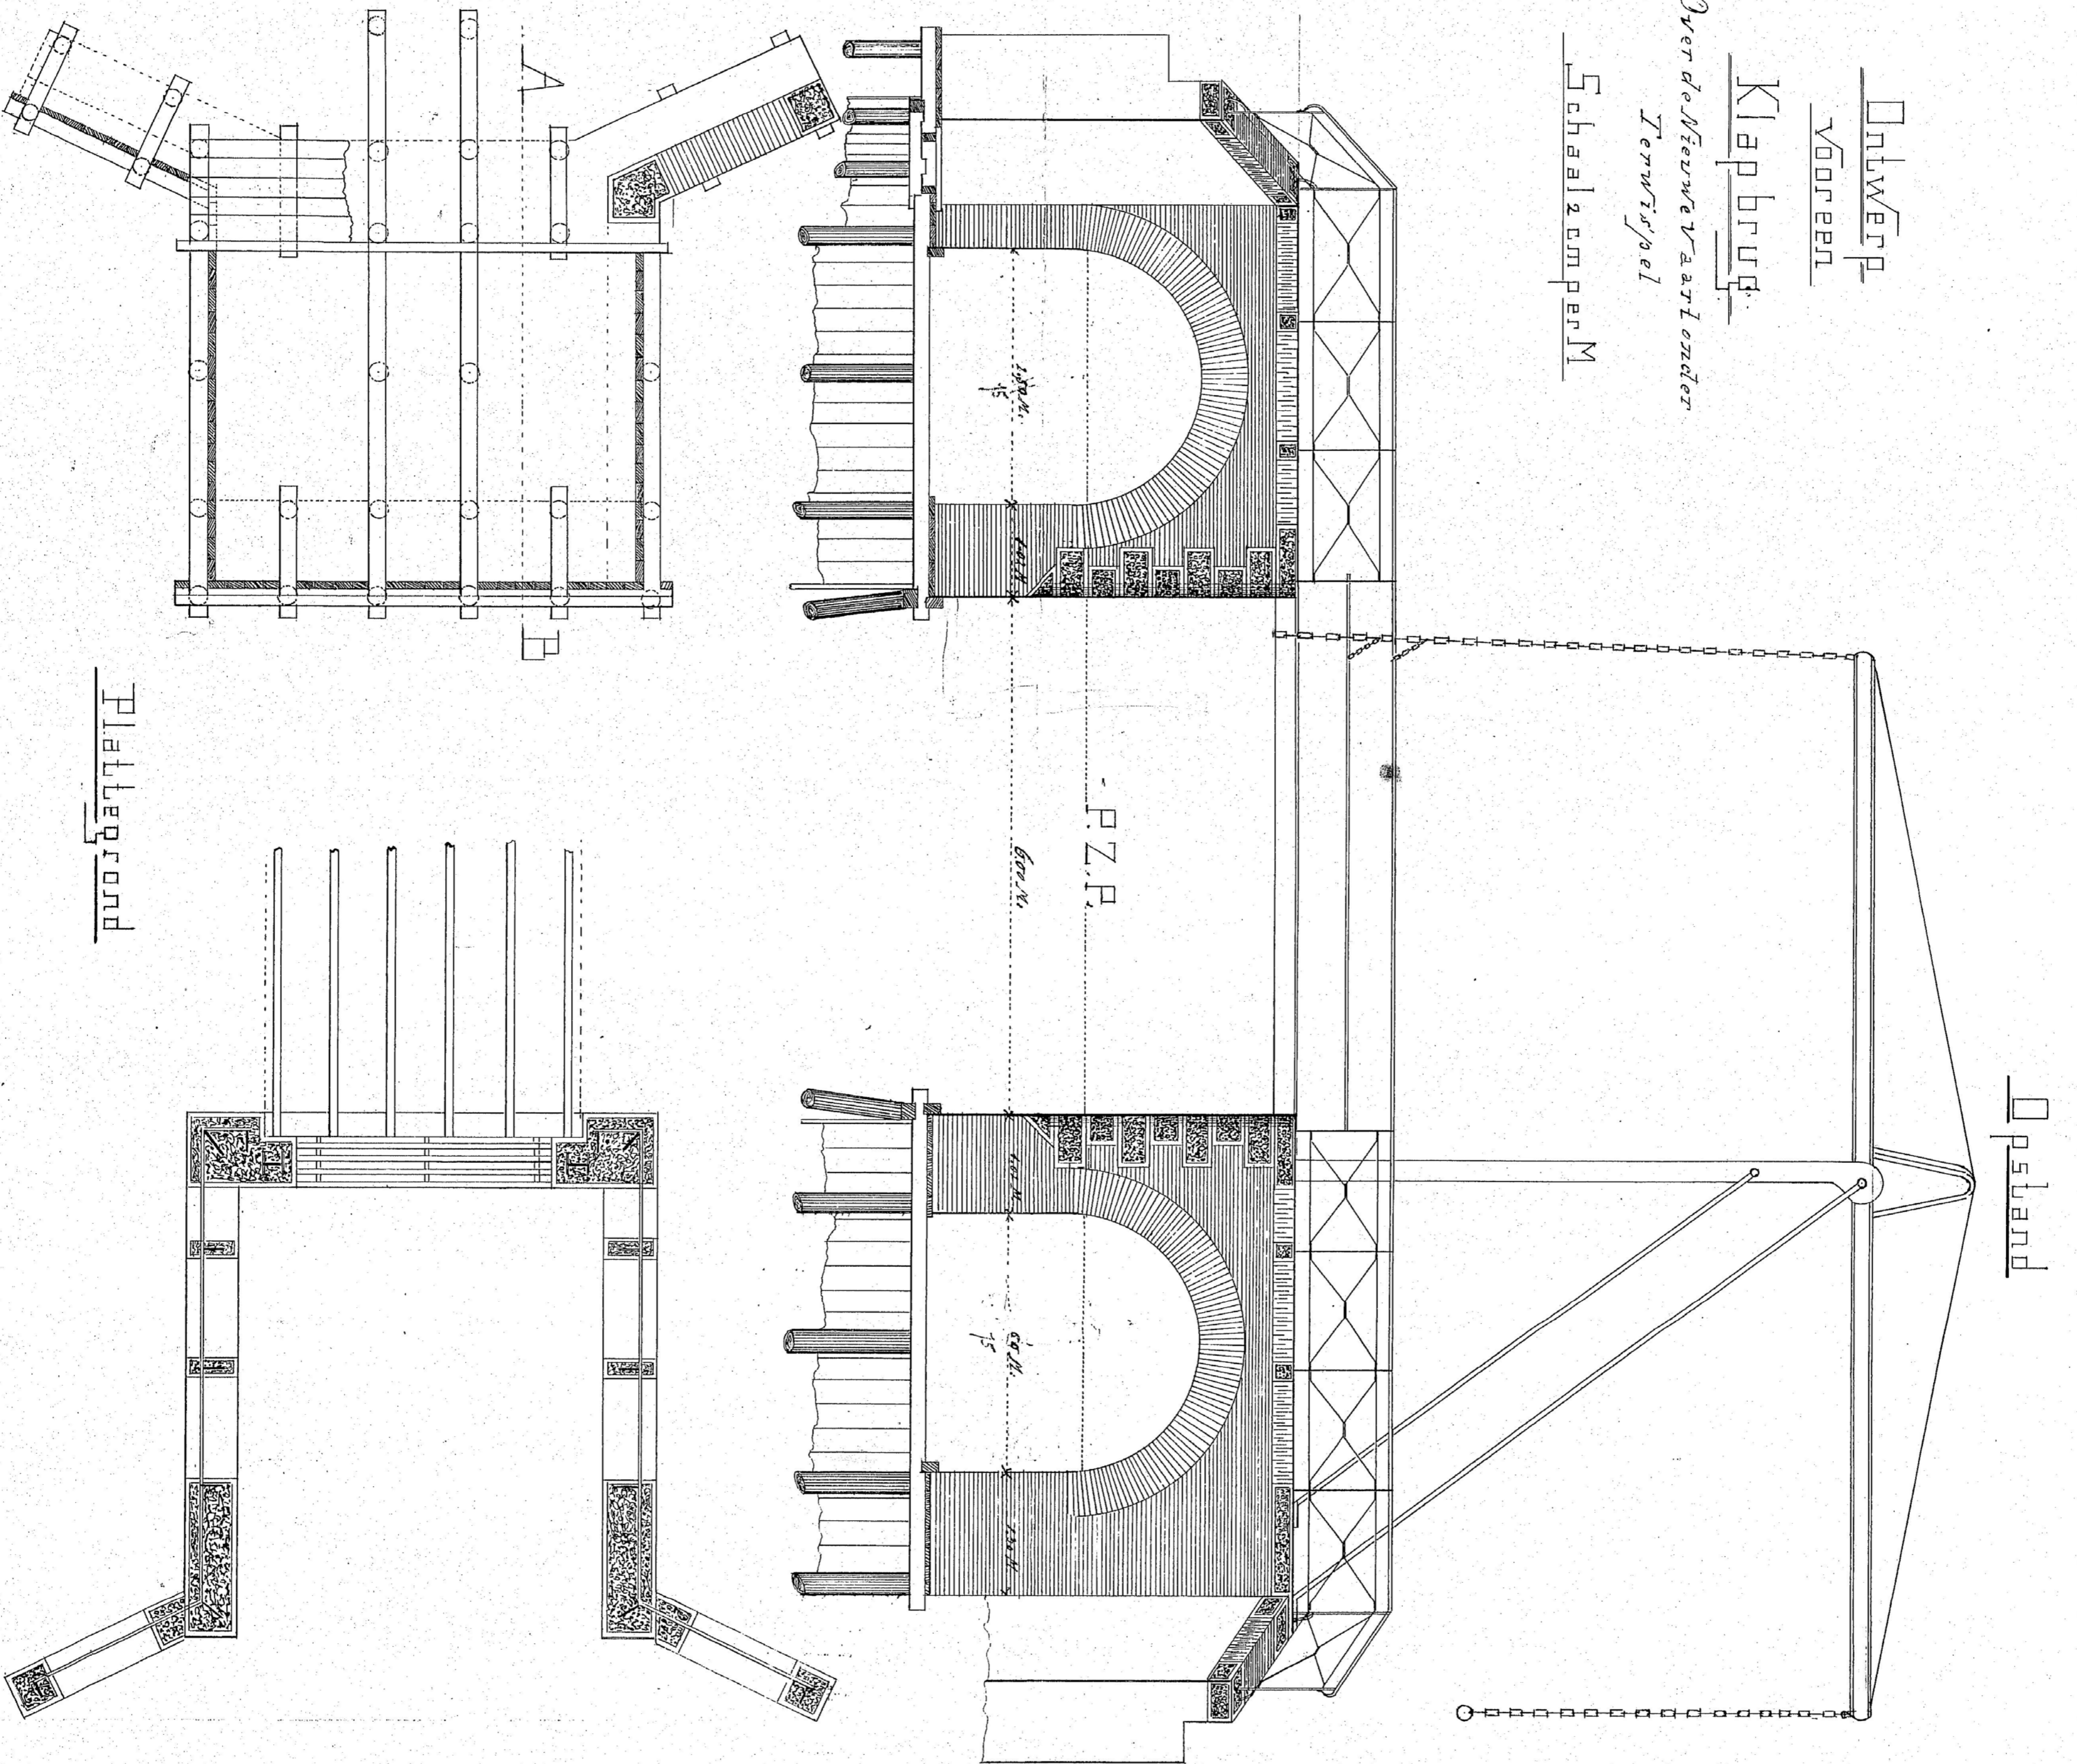

Dnlwērp
 Voorēen
 Klappbrugg.
 Over de Nieuwe Vaart onzer
 Termijnel
 Schaale 2 cm per M

Gewaarmedkt.
 Het polderbestuur van het zand
 en zeeende polderland onder Oude
 Landen Hingwiden
 Wanden van Voorster
 gemaekt
 Secretaris