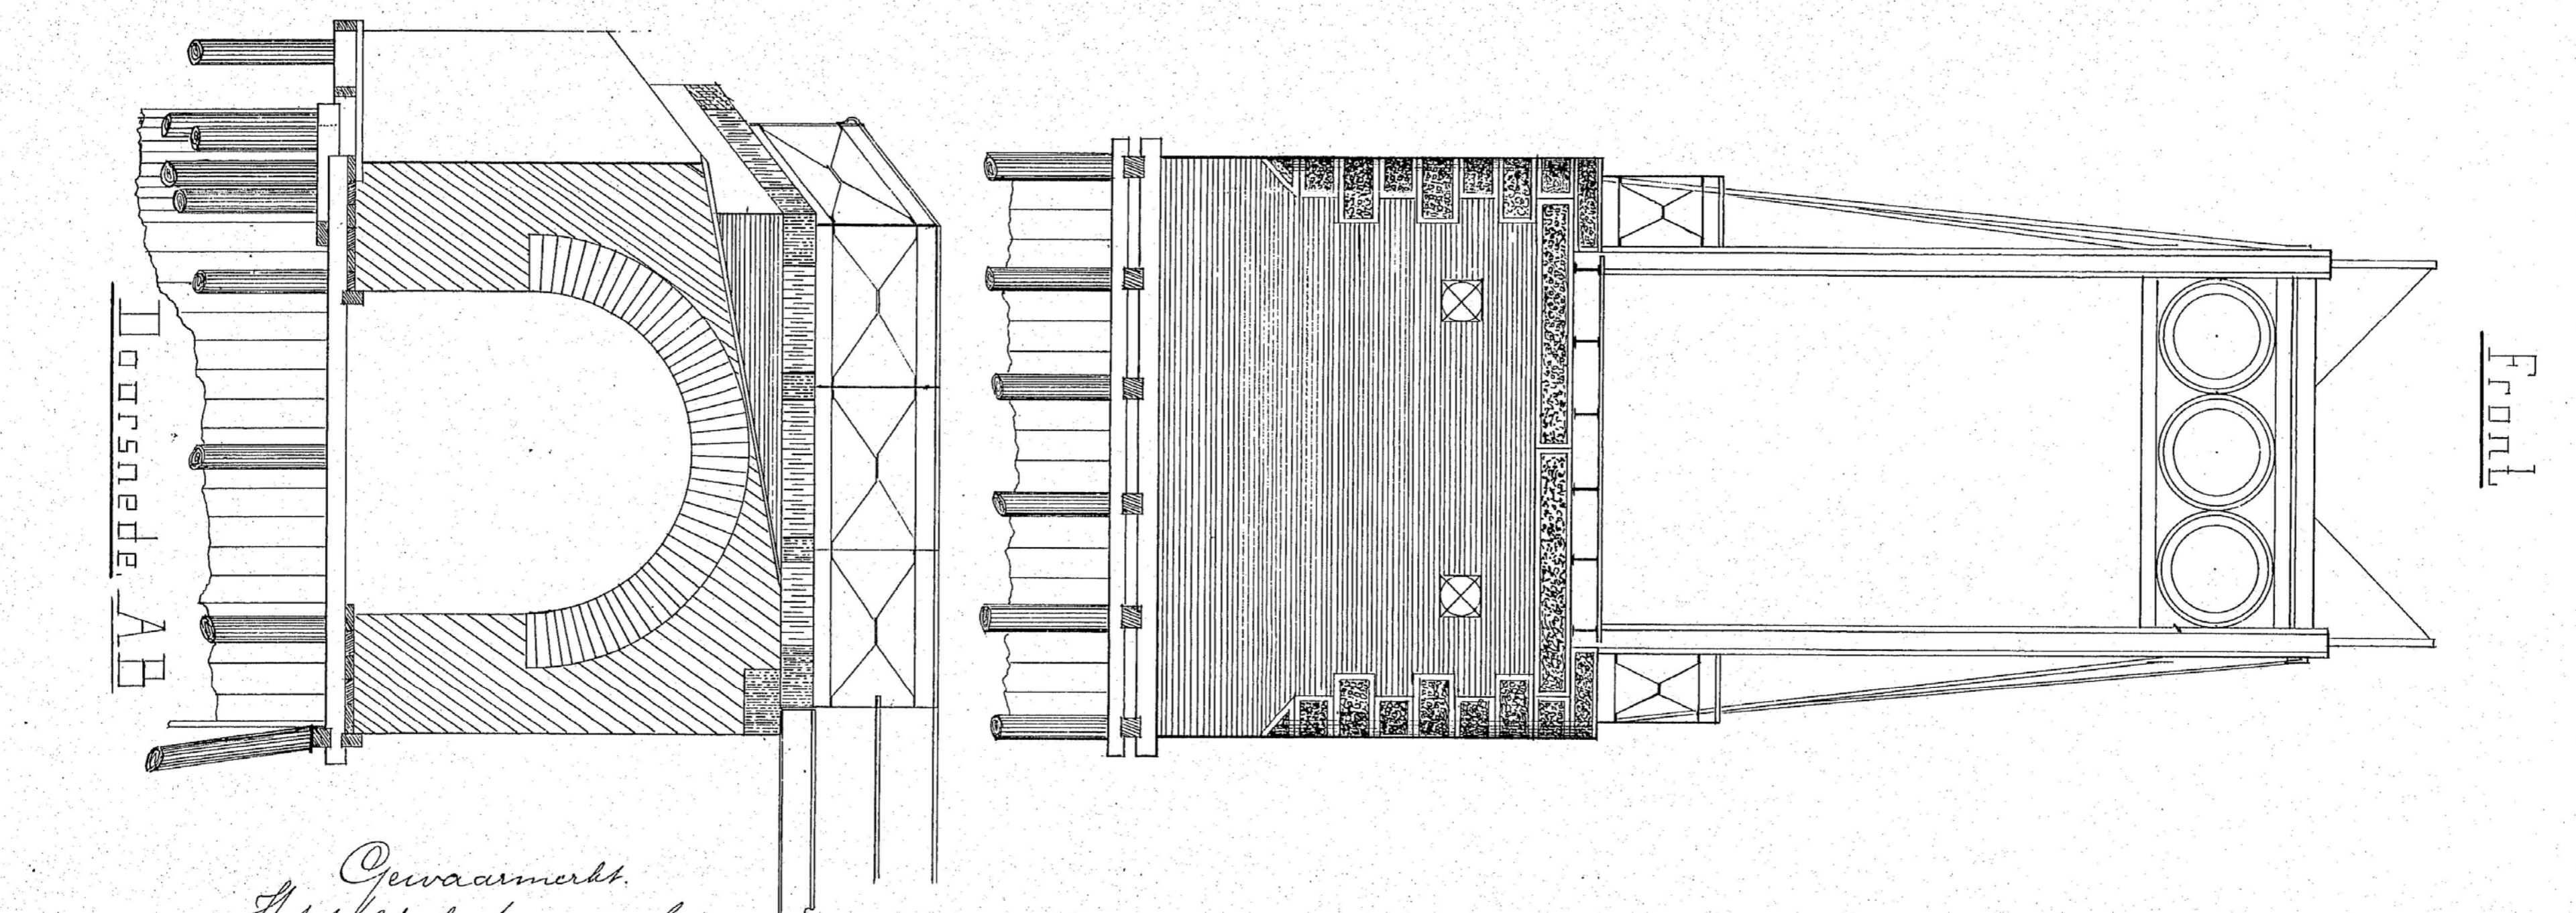

Dnlwērp
 Voorēen
 Klappbrugg.
 Over de Nieuwe Vaart onzer
 Termijnel
 Schaale 2 cm per M

Gewaarmedkt.
 Het polderbestuur van het zand
 en zeeende polderland onder Oude
 Landen Hingwiden
 Wanden van Voorster
 gemaekt
 Secretaris